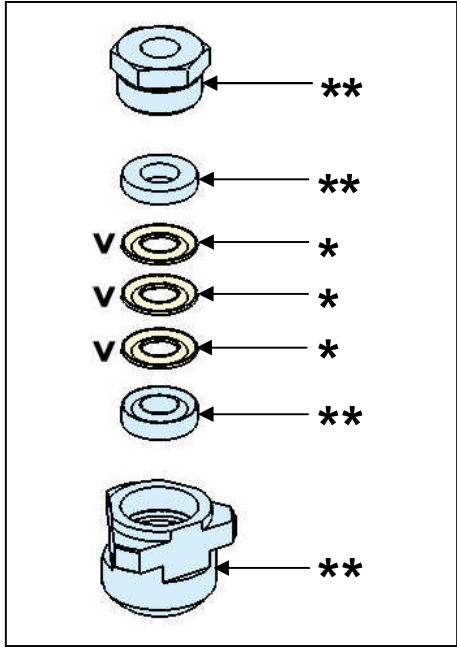

PIECES DE RECHANGE SPARE PARTS

Hydraulique à palette
Shovel fluid section
207 cc / 6.99 oz.

144 220 000

POCHETTE DE JOINTS / SEAL KIT

PTFE / PE

144 220 090

POCHETTE DE REPARATION / SERVICING KIT

144 220 091

KIT CYLINDRE / CYLINDER KIT

144 220 092

*	inclus dans la pochette de joints <i>included in the seal kit</i>
**	inclus dans le kit de réparation <i>included in the servicing kit</i>
***	inclus dans le kit cylindre <i>included in the cylinder kit</i>

*	inclus dans la pochette de joints <i>included in the seal kit</i>
**	inclus dans le kit de réparation <i>included in the repair kit</i>
***	inclus dans le kit cylindre <i>included in the cylinder kit</i>