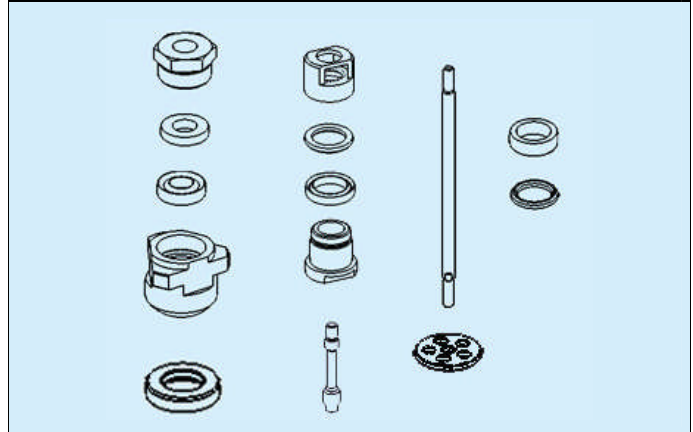

PIECES DE RECHANGE SPARE PARTS

Hydraulique à palette
Shovel fluid section
207 cc / 6.99 oz.

144 220 000

POCHETTE DE JOINTS / SEAL KIT

PTFE / PE

144 220 090

POCHETTE DE REPARATION / SERVICING KIT

144 220 091

KIT CYLINDRE / CYLINDER KIT

144 220 092

*	inclus dans la pochette de joints <i>included in the seal kit</i>
**	inclus dans le kit de réparation <i>included in the servicing kit</i>
***	inclus dans le kit cylindre <i>included in the cylinder kit</i>