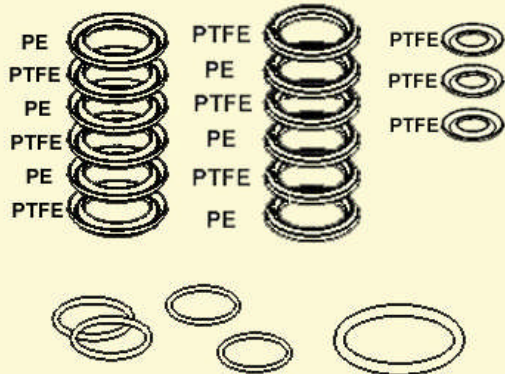

PIECES DE RECHANGE SPARE PARTS

Hydraulique à palette
Shovel fluid section
207 cc / 6.99 oz.

144 220 000

POCHETTE DE JOINTS / SEAL KIT

PTFE / PE

144 220 090

POCHETTE DE REPARATION / SERVICING KIT

144 220 091

KIT CYLINDRE / CYLINDER KIT

144 220 092

*	inclus dans la pochette de joints <i>included in the seal kit</i>
**	inclus dans le kit de réparation <i>included in the servicing kit</i>
***	inclus dans le kit cylindre <i>included in the cylinder kit</i>