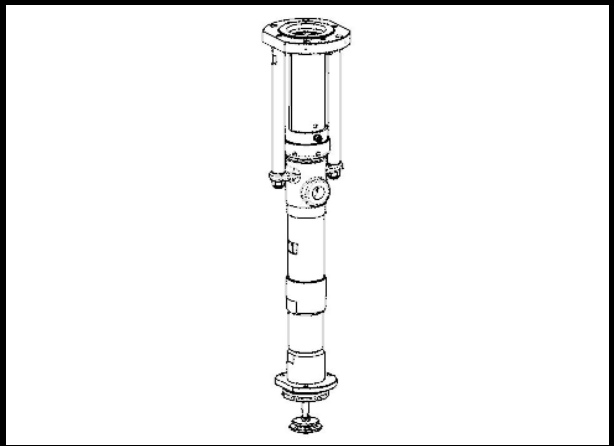

PIECES DE RECHANGE SPARE PARTS

Hydraulique à palette
Shovel fluid section
207 cc / 6.99 oz.

144 220 000

POCHETTE DE JOINTS / SEAL KIT

PTFE / PE

144 220 090

POCHETTE DE REPARATION / SERVICING KIT

144 220 091

KIT CYLINDRE / CYLINDER KIT

144 220 092

*	inclus dans la pochette de joints <i>included in the seal kit</i>
**	inclus dans le kit de réparation <i>included in the servicing kit</i>
***	inclus dans le kit cylindre <i>included in the cylinder kit</i>