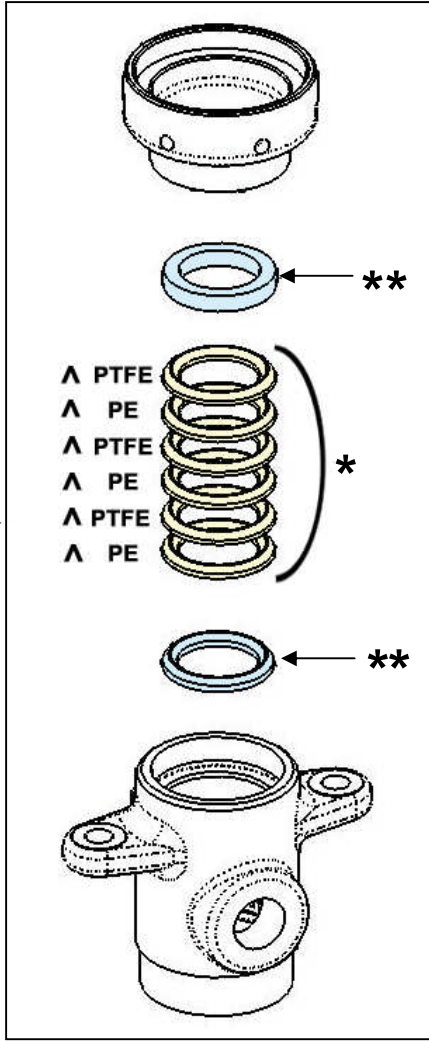

PIECES DE RECHANGE SPARE PARTS

Hydraulique à palette
Shovel fluid section
207 cc / 6.99 oz.

144 220 000

POCHETTE DE JOINTS / SEAL KIT

PTFE / PE

144 220 090

POCHETTE DE REPARATION / SERVICING KIT

144 220 091

KIT CYLINDRE / CYLINDER KIT

144 220 092

*	inclus dans la pochette de joints <i>included in the seal kit</i>
**	inclus dans le kit de réparation <i>included in the servicing kit</i>
***	inclus dans le kit cylindre <i>included in the cylinder kit</i>

*	inclus dans la pochette de joints <i>included in the seal kit</i>
**	inclus dans le kit de réparation <i>included in the repair kit</i>
***	inclus dans le kit cylindre <i>included in the cylinder kit</i>