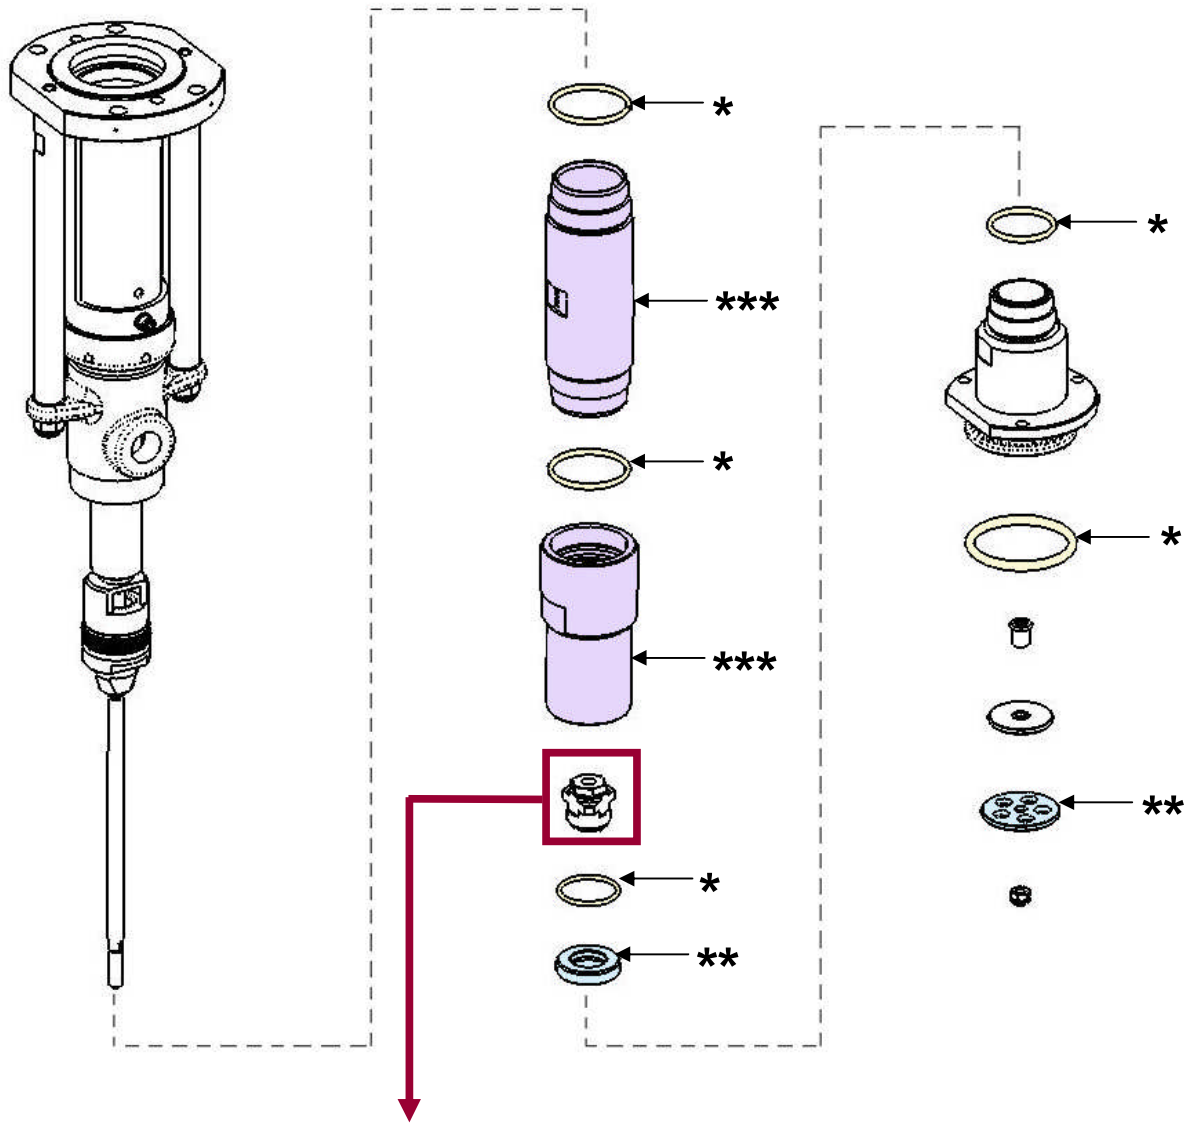

PIECES DE RECHANGE SPARE PARTS

Hydraulique à palette
Shovel fluid section
207 cc / 6.99 oz.

144 220 000

POCHETTE DE JOINTS / SEAL KIT

PTFE / PE

144 220 090

POCHETTE DE REPARATION / SERVICING KIT

144 220 091

KIT CYLINDRE / CYLINDER KIT

144 220 092

*	inclus dans la pochette de joints <i>included in the seal kit</i>
**	inclus dans le kit de réparation <i>included in the servicing kit</i>
***	inclus dans le kit cylindre <i>included in the cylinder kit</i>

*	inclus dans la pochette de joints <i>included in the seal kit</i>
**	inclus dans le kit de réparation <i>included in the repair kit</i>
***	inclus dans le kit cylindre <i>included in the cylinder kit</i>

EN OPTION / OPTIONAL

POCHETTE DE JOINTS / SEAL KIT

PTFE G / PTFE

144 220 093

POCHETTE DE JOINTS / SEAL KIT

PTFE G / PU / PTFE

144 220 094