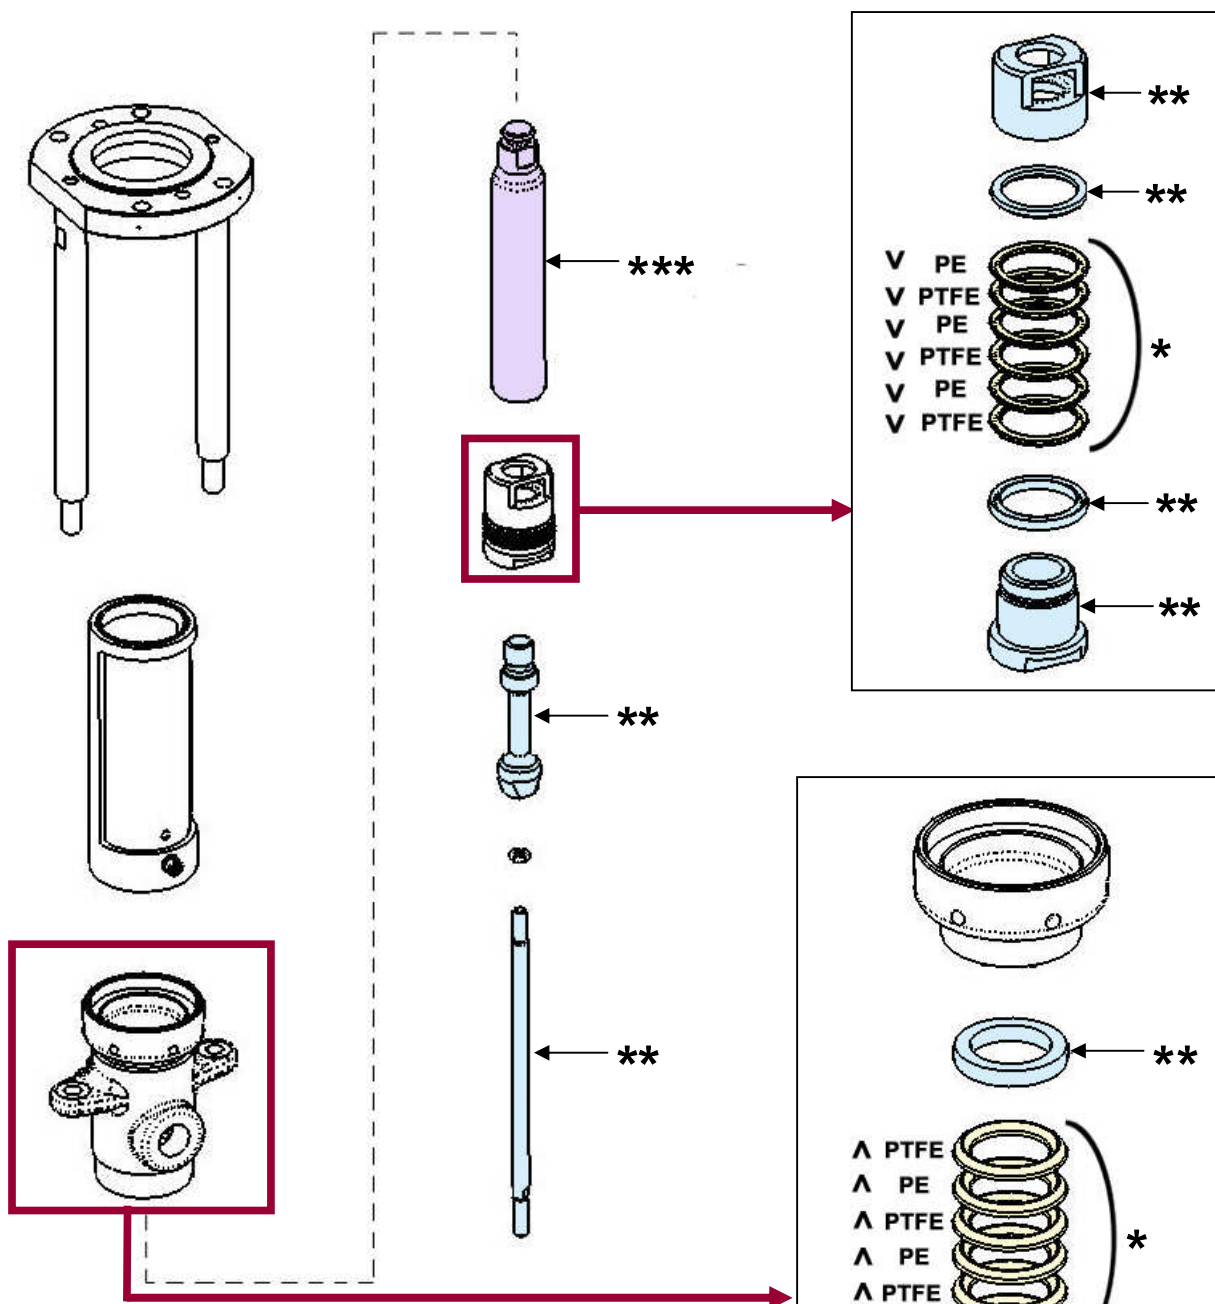

PIECES DE RECHANGE SPARE PARTS

Hydraulique à palette
Shovel fluid section
207 cc / 6.99 oz.

144 220 000

POCHETTE DE JOINTS / SEAL KIT

PTFE / PE

144 220 090

POCHETTE DE REPARATION / SERVICING KIT

144 220 091

KIT CYLINDRE / CYLINDER KIT

144 220 092

*	inclus dans la pochette de joints <i>included in the seal kit</i>
**	inclus dans le kit de réparation <i>included in the servicing kit</i>
***	inclus dans le kit cylindre <i>included in the cylinder kit</i>

*	inclus dans la pochette de joints <i>included in the seal kit</i>
**	inclus dans le kit de réparation <i>included in the repair kit</i>
***	inclus dans le kit cylindre <i>included in the cylinder kit</i>

EN OPTION / OPTIONAL

POCHETTE DE JOINTS / SEAL KIT

PTFE G / PTFE

144 220 093

POCHETTE DE JOINTS / SEAL KIT

PTFE G / PU / PTFE

144 220 094