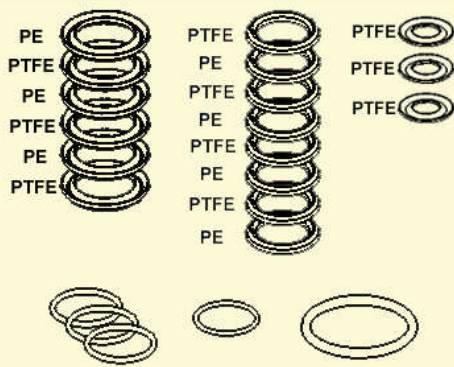

PIECES DE RECHANGE SPARE PARTS

Hydraulique à palette
Shovel fluid section

60 cc / 2.02 oz.

144 200 000

POCHETTE DE JOINTS / SEAL KIT

PTFE / PE

144 200 090

POCHETTE DE REPARATION / SERVICING KIT

144 200 091

KIT CYLINDRE / CYLINDER KIT

144 200 092

*	inclus dans la pochette de joints <i>included in the seal kit</i>
**	inclus dans le kit de réparation <i>included in the servicing kit</i>
***	inclus dans le kit cylindre <i>included in the cylinder kit</i>

Nb de rondelles suivant serrage / Nb of washers depending upon tightening

*	inclus dans la pochette de joints <i>included in the seal kit</i>
**	inclus dans le kit de réparation <i>included in the repair kit</i>
***	inclus dans le kit cylindre <i>included in the cylinder kit</i>