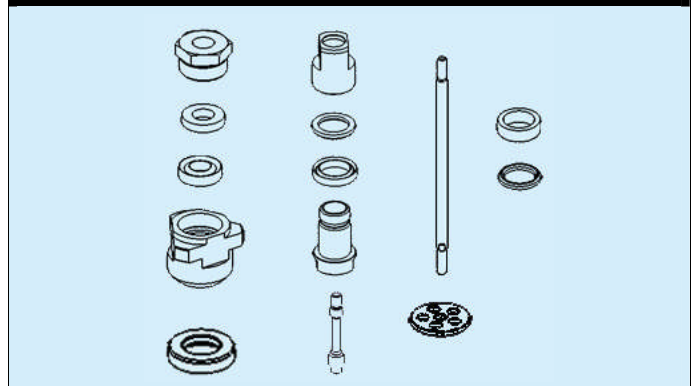

PIECES DE RECHANGE SPARE PARTS

Hydraulique à palette
Shovel fluid section

60 cc / 2.02 oz.

144 200 000

POCHETTE DE JOINTS / SEAL KIT

PTFE / PE

144 200 090

POCHETTE DE REPARATION / SERVICING KIT

144 200 091

KIT CYLINDRE / CYLINDER KIT

144 200 092

*	inclus dans la pochette de joints <i>included in the seal kit</i>
**	inclus dans le kit de réparation <i>included in the servicing kit</i>
***	inclus dans le kit cylindre <i>included in the cylinder kit</i>

Nb de rondelles suivant serrage / Nb of washers depending upon tightening

*	inclus dans la pochette de joints <i>included in the seal kit</i>
**	inclus dans le kit de réparation <i>included in the repair kit</i>
***	inclus dans le kit cylindre <i>included in the cylinder kit</i>