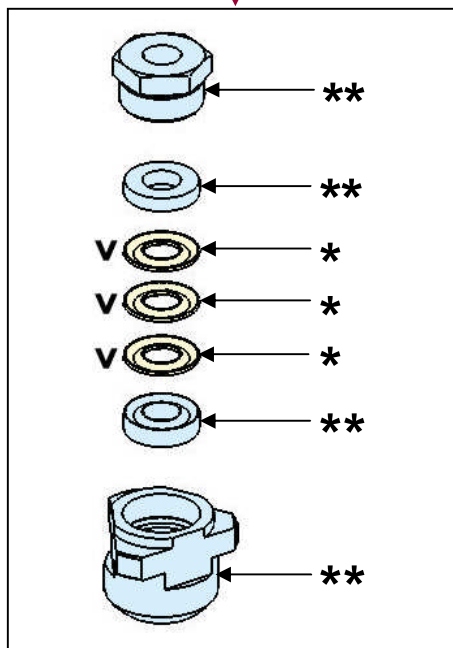

PIECES DE RECHANGE SPARE PARTS

Hydraulique à palette
Shovel fluid section

60 cc / 2.02 oz.

144 200 000

POCHETTE DE JOINTS / SEAL KIT

PTFE / PE

144 200 090

POCHETTE DE REPARATION / SERVICING KIT

144 200 091

KIT CYLINDRE / CYLINDER KIT

144 200 092

*	inclus dans la pochette de joints <i>included in the seal kit</i>
**	inclus dans le kit de réparation <i>included in the servicing kit</i>
***	inclus dans le kit cylindre <i>included in the cylinder kit</i>

Nb de rondelles suivant serrage / Nb of washers depending upon tightening

*	inclus dans la pochette de joints <i>included in the seal kit</i>
**	inclus dans le kit de réparation <i>included in the repair kit</i>
***	inclus dans le kit cylindre <i>included in the cylinder kit</i>