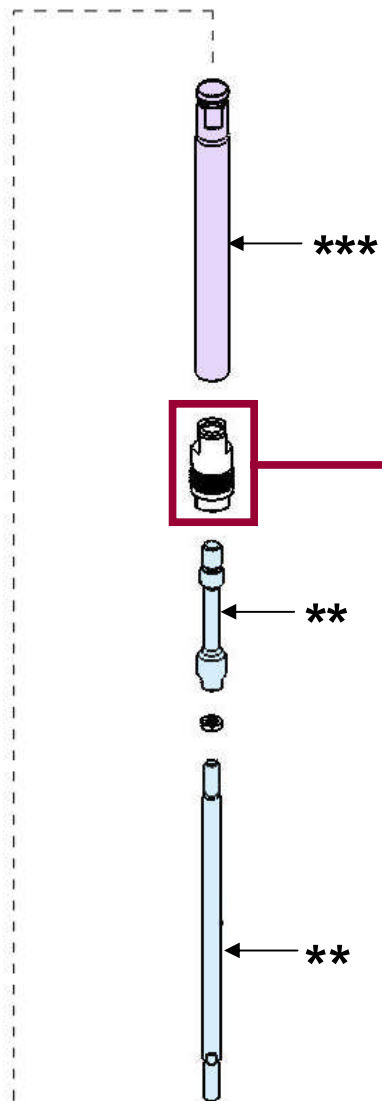

PIECES DE RECHANGE SPARE PARTS

Hydraulique à palette
Shovel fluid section

60 cc / 2.02 oz.

144 200 000

POCHETTE DE JOINTS / SEAL KIT

PTFE / PE

144 200 090

POCHETTE DE REPARATION / SERVICING KIT

144 200 091

KIT CYLINDRE / CYLINDER KIT

144 200 092

*	inclus dans la pochette de joints <i>included in the seal kit</i>
**	inclus dans le kit de réparation <i>included in the servicing kit</i>
***	inclus dans le kit cylindre <i>included in the cylinder kit</i>

Nb de rondelles suivant serrage / Nb of washers depending upon tightening

*	inclus dans la pochette de joints <i>included in the seal kit</i>
**	inclus dans le kit de réparation <i>included in the repair kit</i>
***	inclus dans le kit cylindre <i>included in the cylinder kit</i>