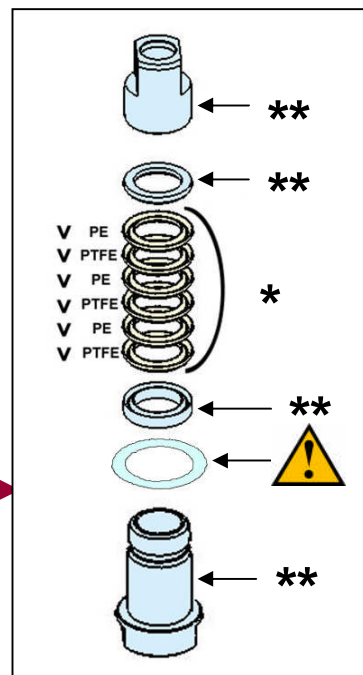

PIECES DE RECHANGE SPARE PARTS

Hydraulique à palette
Shovel fluid section

60 cc / 2.02 oz.

144 200 000

POCHETTE DE JOINTS / SEAL KIT

PTFE / PE

144 200 090

POCHETTE DE REPARATION / SERVICING KIT

144 200 091

KIT CYLINDRE / CYLINDER KIT

144 200 092

*	inclus dans la pochette de joints <i>included in the seal kit</i>
**	inclus dans le kit de réparation <i>included in the servicing kit</i>
***	inclus dans le kit cylindre <i>included in the cylinder kit</i>

Nb de rondelles suivant serrage / Nb of washers depending upon tightening

*	inclus dans la pochette de joints <i>included in the seal kit</i>
**	inclus dans le kit de réparation <i>included in the repair kit</i>
***	inclus dans le kit cylindre <i>included in the cylinder kit</i>