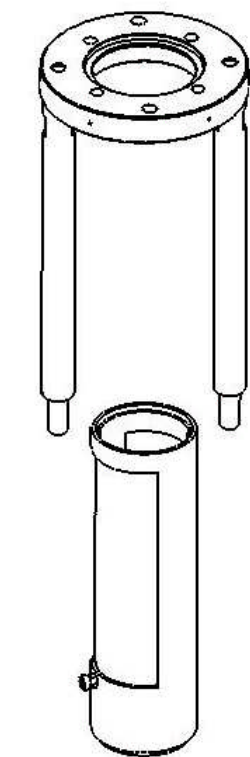

PIECES DE RECHANGE SPARE PARTS

Hydraulique à palette
Shovel fluid section

60 cc / 2.02 oz.

144 200 000

POCHETTE DE JOINTS / SEAL KIT

PTFE / PE

144 200 090

POCHETTE DE REPARATION / SERVICING KIT

144 200 091

KIT CYLINDRE / CYLINDER KIT

144 200 092

*	inclus dans la pochette de joints <i>included in the seal kit</i>
**	inclus dans le kit de réparation <i>included in the servicing kit</i>
***	inclus dans le kit cylindre <i>included in the cylinder kit</i>

Nb de rondelles suivant serrage / Nb of washers depending upon tightening

*	inclus dans la pochette de joints <i>included in the seal kit</i>
**	inclus dans le kit de réparation <i>included in the repair kit</i>
***	inclus dans le kit cylindre <i>included in the cylinder kit</i>