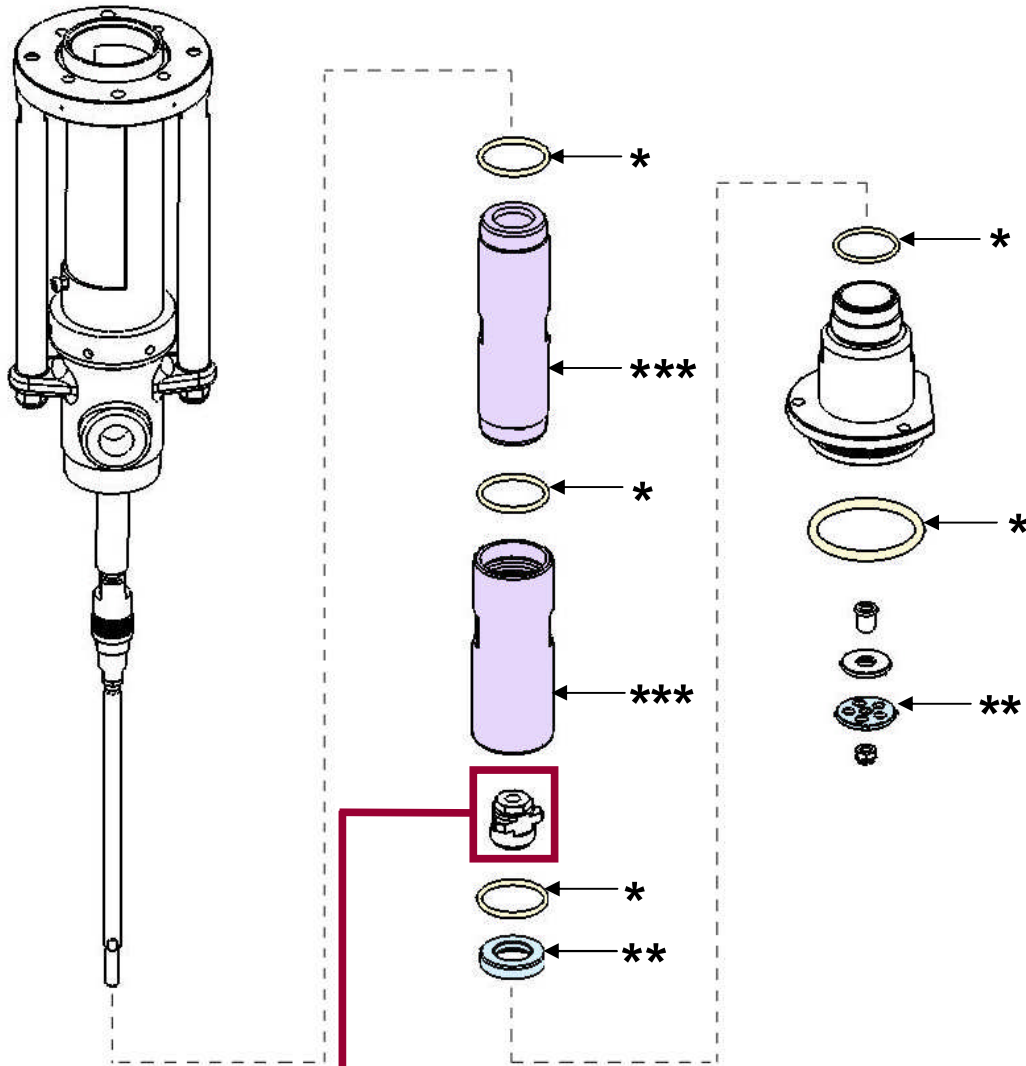

PIECES DE RECHANGE SPARE PARTS

Hydraulique à palette
Shovel fluid section

60 cc / 2.02 oz.

144 200 000

POCHETTE DE JOINTS / SEAL KIT

PTFE / PE

144 200 090

POCHETTE DE REPARATION / SERVICING KIT

144 200 091

KIT CYLINDRE / CYLINDER KIT

144 200 092

*	inclus dans la pochette de joints <i>included in the seal kit</i>
**	inclus dans le kit de réparation <i>included in the servicing kit</i>
***	inclus dans le kit cylindre <i>included in the cylinder kit</i>

Nb de rondelles suivant serrage / Nb of washers depending upon tightening

*	inclus dans la pochette de joints <i>included in the seal kit</i>
**	inclus dans le kit de réparation <i>included in the repair kit</i>
***	inclus dans le kit cylindre <i>included in the cylinder kit</i>