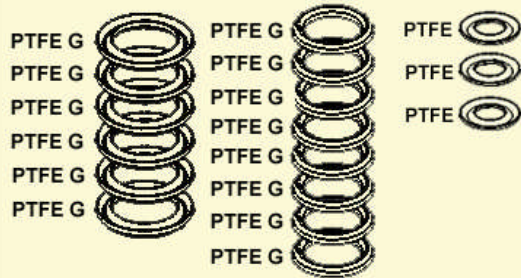

Nb de rondelles suivant serrage / Nb of washers depending upon tightening

*	inclus dans la pochette de joints <i>included in the seal kit</i>
**	inclus dans le kit de réparation <i>included in the repair kit</i>
***	inclus dans le kit cylindre <i>included in the cylinder kit</i>

EN OPTION / OPTIONAL

POCHETTE DE JOINTS / SEAL KIT

PTFE G / PTFE

144 200 093

POCHETTE DE JOINTS / SEAL KIT

PTFE G / PU / PTFE

144 200 094