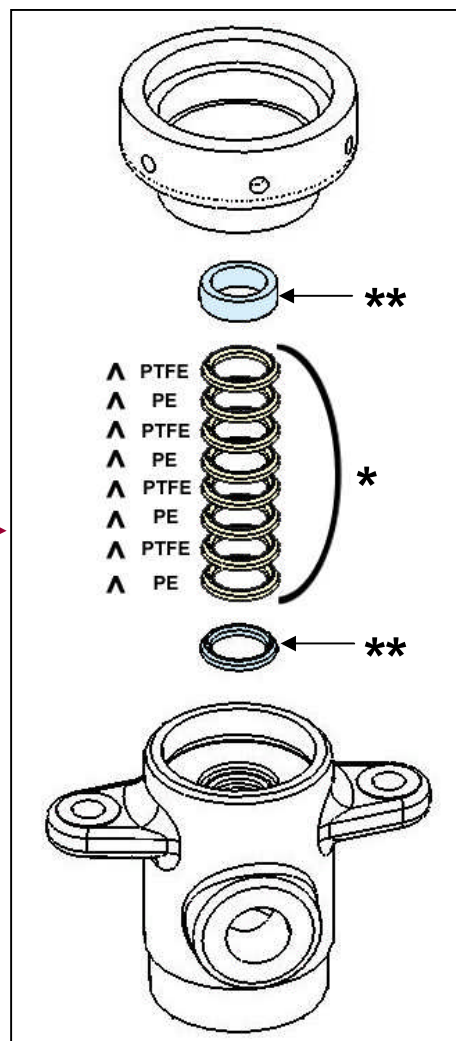

PIECES DE RECHANGE SPARE PARTS

Hydraulique à palette
Shovel fluid section

60 cc / 2.02 oz.

144 200 000

POCHETTE DE JOINTS / SEAL KIT

PTFE / PE

144 200 090

POCHETTE DE REPARATION / SERVICING KIT

144 200 091

KIT CYLINDRE / CYLINDER KIT

144 200 092

*	inclus dans la pochette de joints <i>included in the seal kit</i>
**	inclus dans le kit de réparation <i>included in the servicing kit</i>
***	inclus dans le kit cylindre <i>included in the cylinder kit</i>

Nb de rondelles suivant serrage / Nb of washers depending upon tightening

*	inclus dans la pochette de joints <i>included in the seal kit</i>
**	inclus dans le kit de réparation <i>included in the repair kit</i>
***	inclus dans le kit cylindre <i>included in the cylinder kit</i>