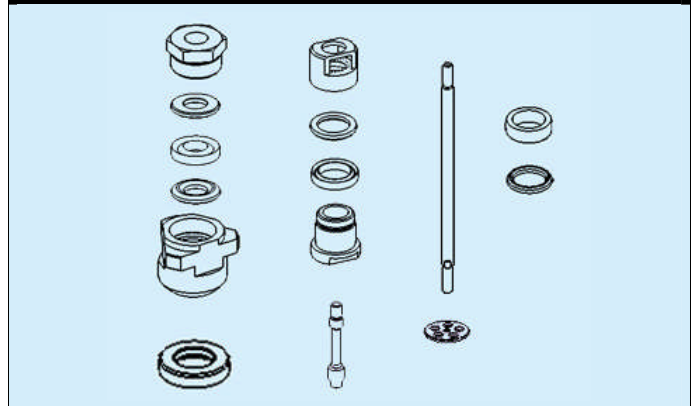

PIECES DE RECHANGE SPARE PARTS

Hydraulique à palette
Shovel fluid section

216 cc / 7.30 oz.

144 230 000

POCHETTE DE JOINTS / SEAL KIT

PTFE / PE

144 230 090

POCHETTE DE REPARATION / SERVICING KIT

144 230 091

KIT CYLINDRE / CYLINDER KIT

144 230 092

*	inclus dans la pochette de joints <i>included in the seal kit</i>
**	inclus dans le kit de réparation <i>included in the repair kit</i>
***	inclus dans le kit cylindre <i>included in the cylinder kit</i>