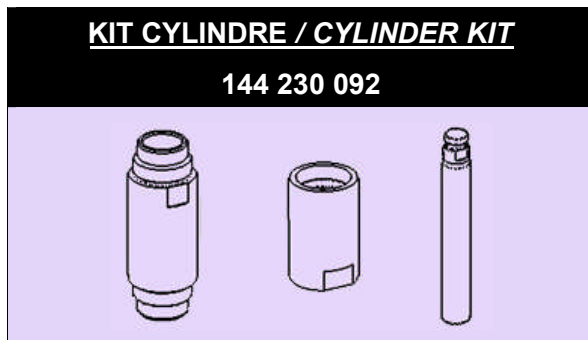

PIECES DE RECHANGE SPARE PARTS

Hydraulique à palette
Shovel fluid section

216 cc / 7.30 oz.

144 230 000

POCHETTE DE JOINTS / SEAL KIT

PTFE / PE

144 230 090

POCHETTE DE REPARATION / SERVICING KIT

144 230 091

KIT CYLINDRE / CYLINDER KIT

144 230 092

*	inclus dans la pochette de joints <i>included in the seal kit</i>
**	inclus dans le kit de réparation <i>included in the repair kit</i>
***	inclus dans le kit cylindre <i>included in the cylinder kit</i>