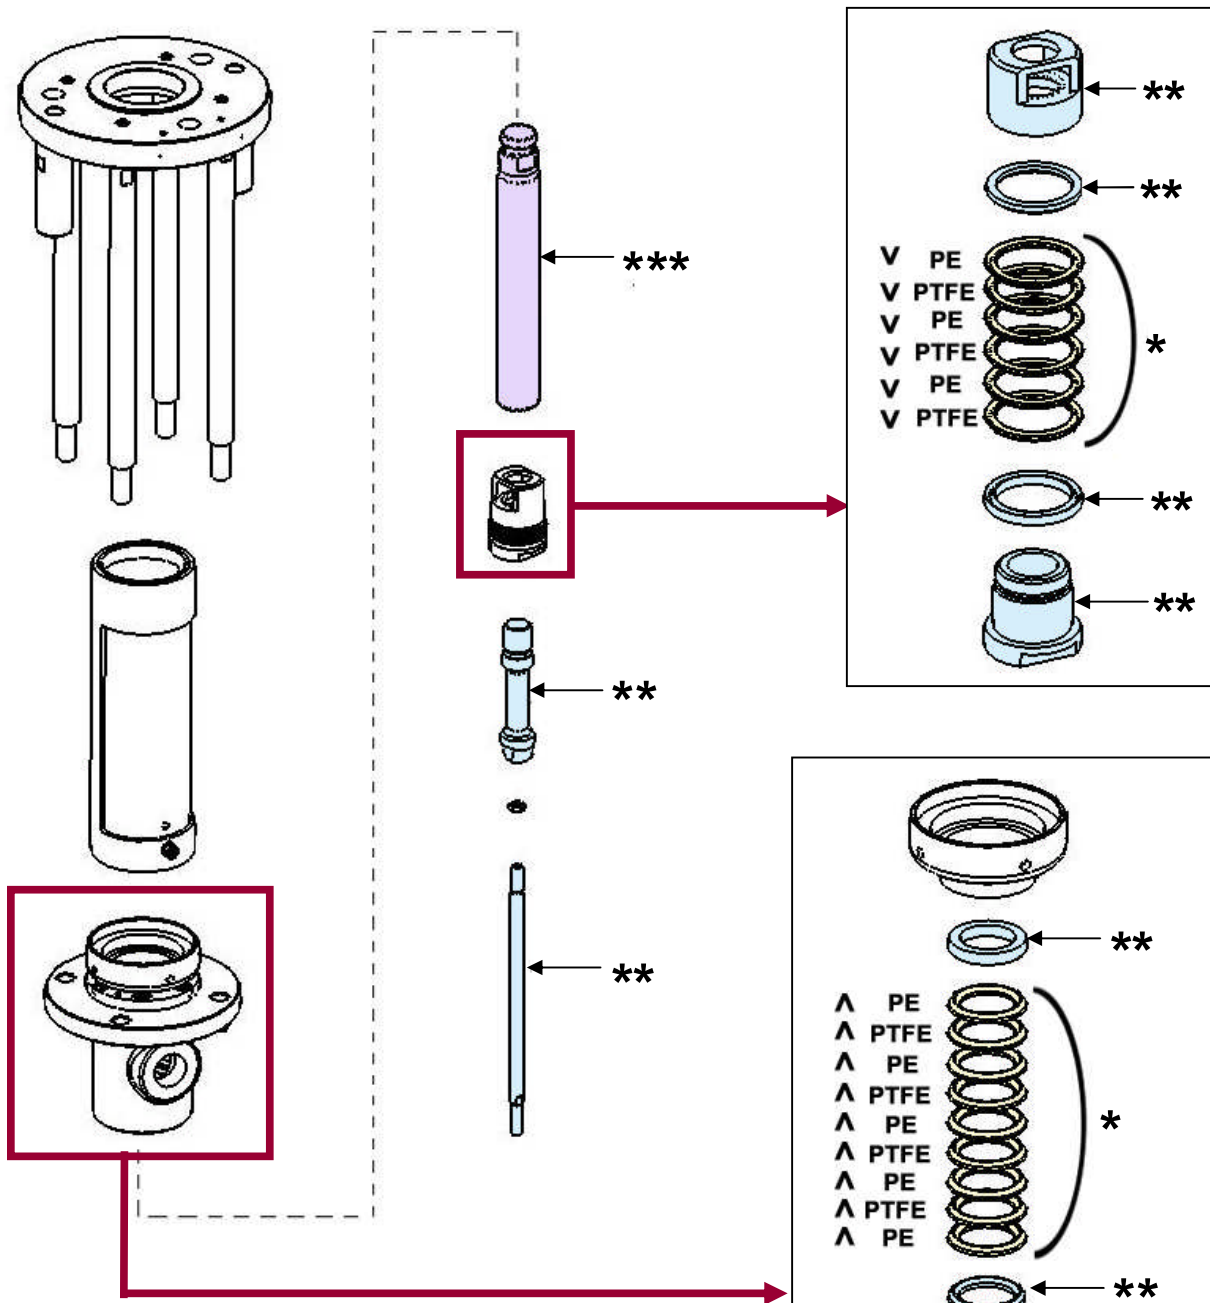

PIECES DE RECHANGE SPARE PARTS

Hydraulique à palette
Shovel fluid section

216 cc / 7.30 oz.

144 230 000

POCHETTE DE JOINTS / SEAL KIT

PTFE / PE

144 230 090

POCHETTE DE REPARATION / SERVICING KIT

144 230 091

KIT CYLINDRE / CYLINDER KIT

144 230 092

*	inclus dans la pochette de joints <i>included in the seal kit</i>
**	inclus dans le kit de réparation <i>included in the repair kit</i>
***	inclus dans le kit cylindre <i>included in the cylinder kit</i>

*	inclus dans la pochette de joints <i>included in the seal kit</i>
**	inclus dans le kit de réparation <i>included in the repair kit</i>
***	inclus dans le kit cylindre <i>included in the cylinder kit</i>

EN OPTION / OPTIONAL

POCHETTE DE JOINTS / SEAL KIT

PTFE G / PE / PTFE

144 230 093

POCHETTE DE JOINTS / SEAL KIT

PTFE G / PU / PTFE / PE

144 230 094