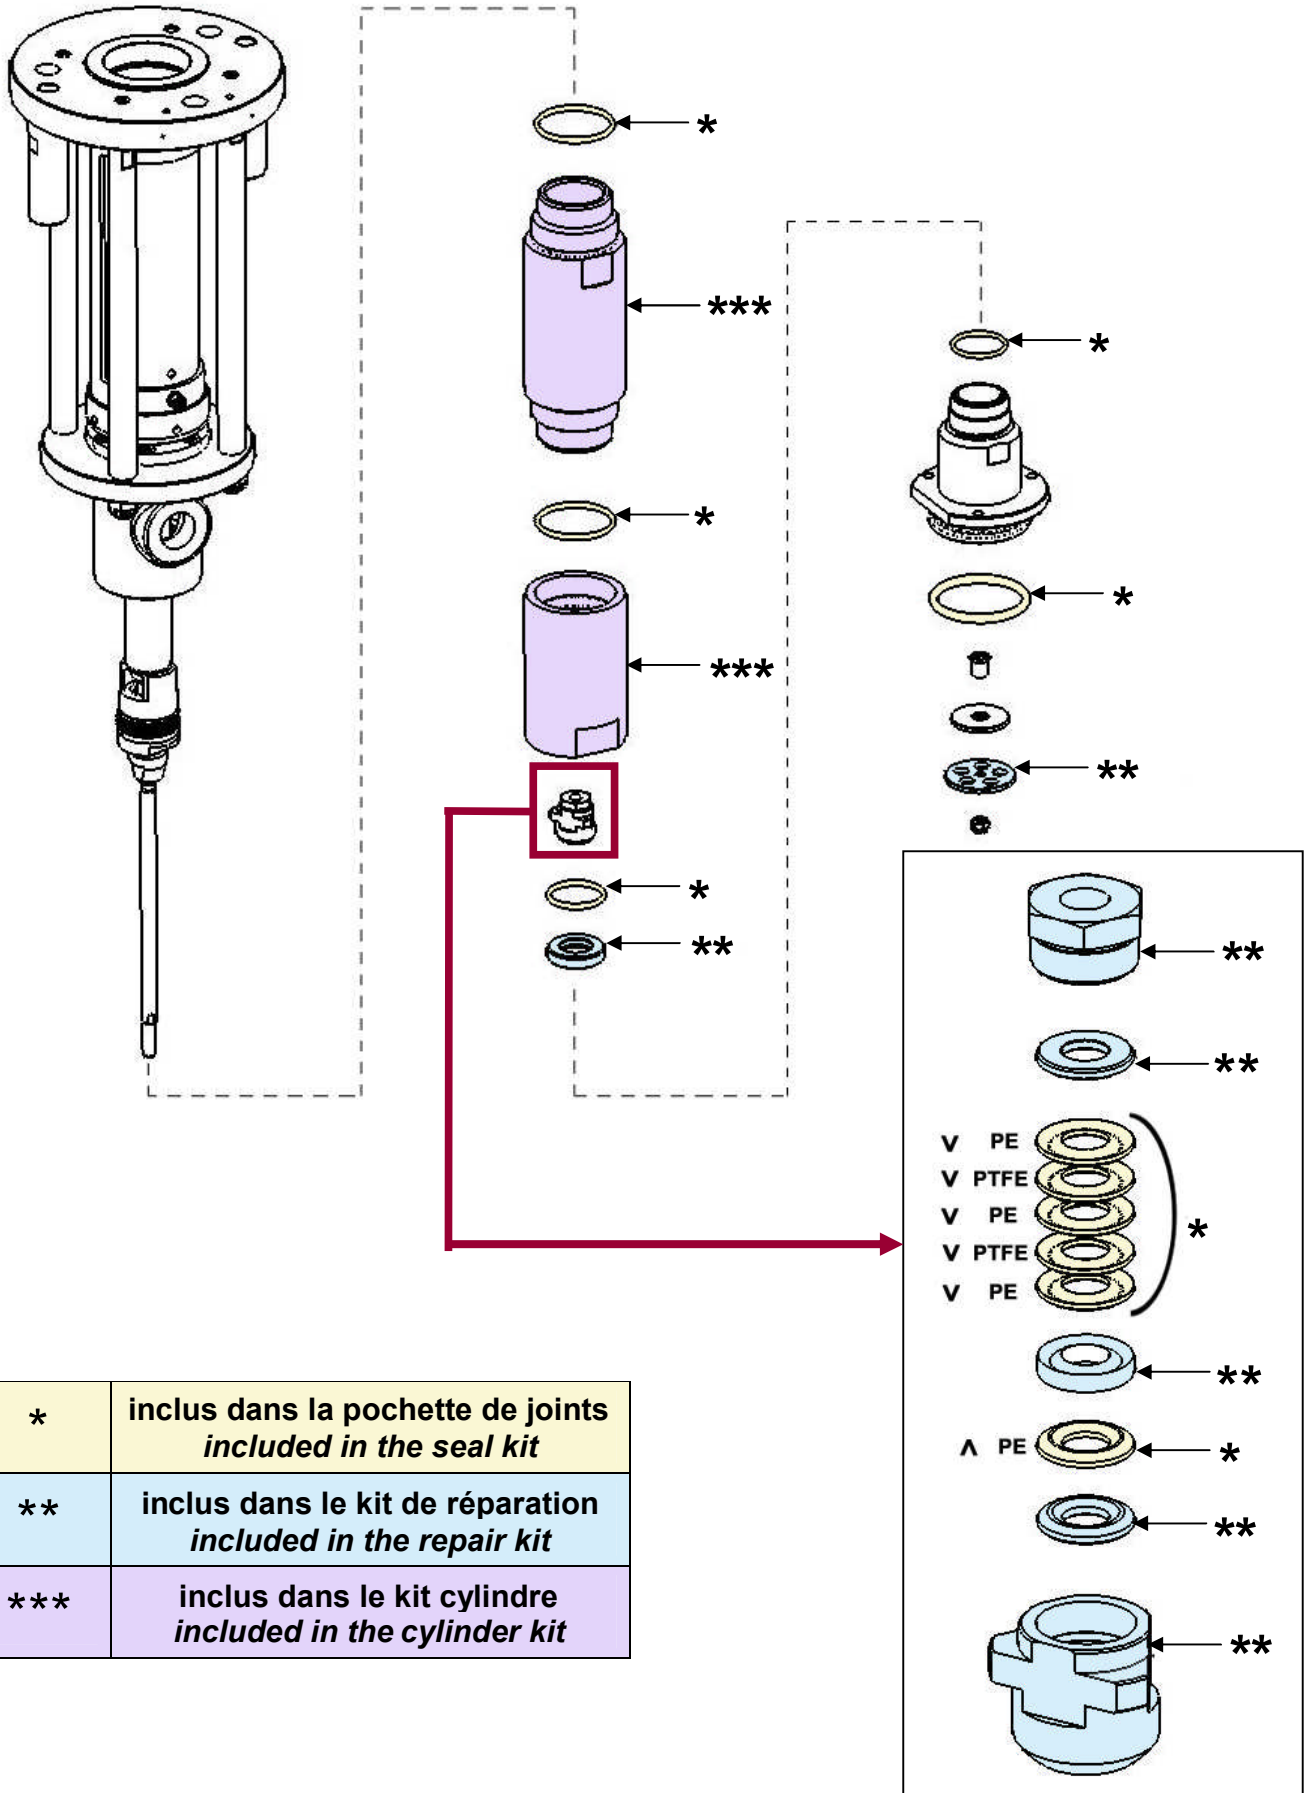

PIECES DE RECHANGE SPARE PARTS

Hydraulique à palette
Shovel fluid section

216 cc / 7.30 oz.

144 230 000

POCHETTE DE JOINTS / SEAL KIT

PTFE / PE

144 230 090

POCHETTE DE REPARATION / SERVICING KIT

144 230 091

KIT CYLINDRE / CYLINDER KIT

144 230 092

*	inclus dans la pochette de joints <i>included in the seal kit</i>
**	inclus dans le kit de réparation <i>included in the repair kit</i>
***	inclus dans le kit cylindre <i>included in the cylinder kit</i>

*	inclus dans la pochette de joints <i>included in the seal kit</i>
**	inclus dans le kit de réparation <i>included in the repair kit</i>
***	inclus dans le kit cylindre <i>included in the cylinder kit</i>

EN OPTION / OPTIONAL

POCHETTE DE JOINTS / SEAL KIT

PTFE G / PE / PTFE

144 230 093

POCHETTE DE JOINTS / SEAL KIT

PTFE G / PU / PTFE / PE

144 230 094