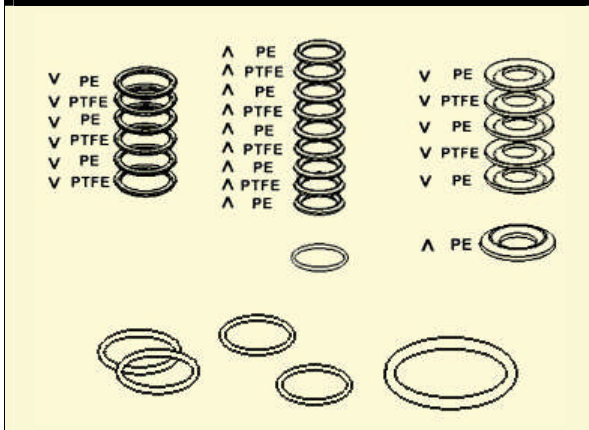

PIECES DE RECHANGE SPARE PARTS

Hydraulique à palette
Shovel fluid section

216 cc / 7.30 oz.

144 230 000

POCHETTE DE JOINTS / SEAL KIT

PTFE / PE

144 230 090

POCHETTE DE REPARATION / SERVICING KIT

144 230 091

KIT CYLINDRE / CYLINDER KIT

144 230 092

*	inclus dans la pochette de joints <i>included in the seal kit</i>
**	inclus dans le kit de réparation <i>included in the repair kit</i>
***	inclus dans le kit cylindre <i>included in the cylinder kit</i>