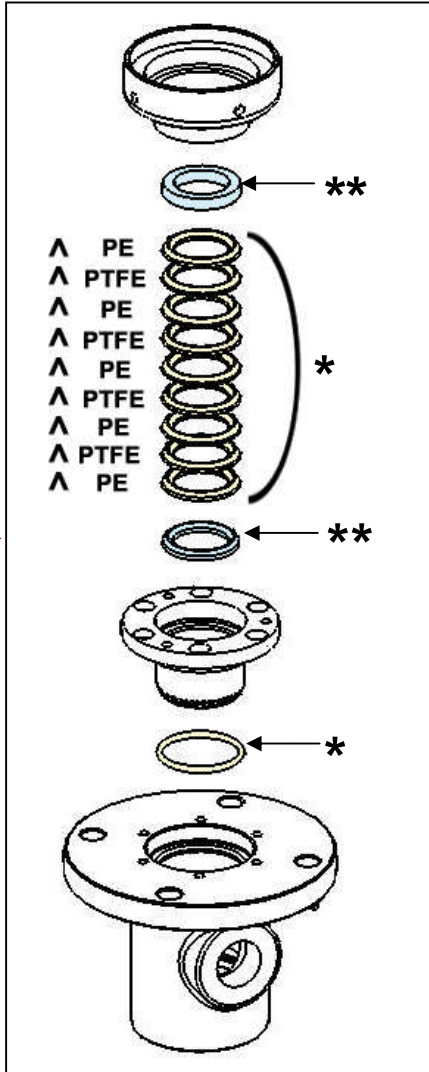

PIECES DE RECHANGE SPARE PARTS

Hydraulique à palette
Shovel fluid section

216 cc / 7.30 oz.

144 230 000

POCHETTE DE JOINTS / SEAL KIT

PTFE / PE

144 230 090

POCHETTE DE REPARATION / SERVICING KIT

144 230 091

KIT CYLINDRE / CYLINDER KIT

144 230 092

*	inclus dans la pochette de joints <i>included in the seal kit</i>
**	inclus dans le kit de réparation <i>included in the repair kit</i>
***	inclus dans le kit cylindre <i>included in the cylinder kit</i>

*	inclus dans la pochette de joints <i>included in the seal kit</i>
**	inclus dans le kit de réparation <i>included in the repair kit</i>
***	inclus dans le kit cylindre <i>included in the cylinder kit</i>