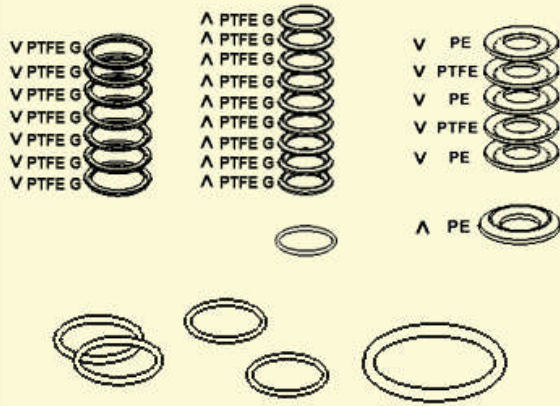

*	inclus dans la pochette de joints <i>included in the seal kit</i>
**	inclus dans le kit de réparation <i>included in the repair kit</i>
***	inclus dans le kit cylindre <i>included in the cylinder kit</i>

EN OPTION / OPTIONAL

POCHETTE DE JOINTS / SEAL KIT

PTFE G / PE / PTFE

144 230 093

POCHETTE DE JOINTS / SEAL KIT

PTFE G / PU / PTFE / PE

144 230 094