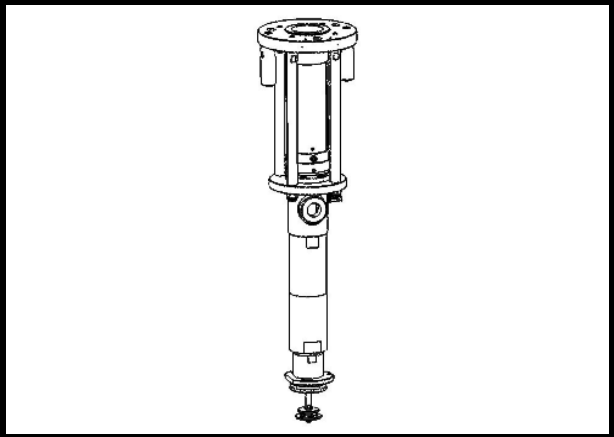

PIECES DE RECHANGE SPARE PARTS

Hydraulique à palette
Shovel fluid section

216 cc / 7.30 oz.

144 230 000

POCHETTE DE JOINTS / SEAL KIT

PTFE / PE

144 230 090

POCHETTE DE REPARATION / SERVICING KIT

144 230 091

KIT CYLINDRE / CYLINDER KIT

144 230 092

*	inclus dans la pochette de joints <i>included in the seal kit</i>
**	inclus dans le kit de réparation <i>included in the repair kit</i>
***	inclus dans le kit cylindre <i>included in the cylinder kit</i>