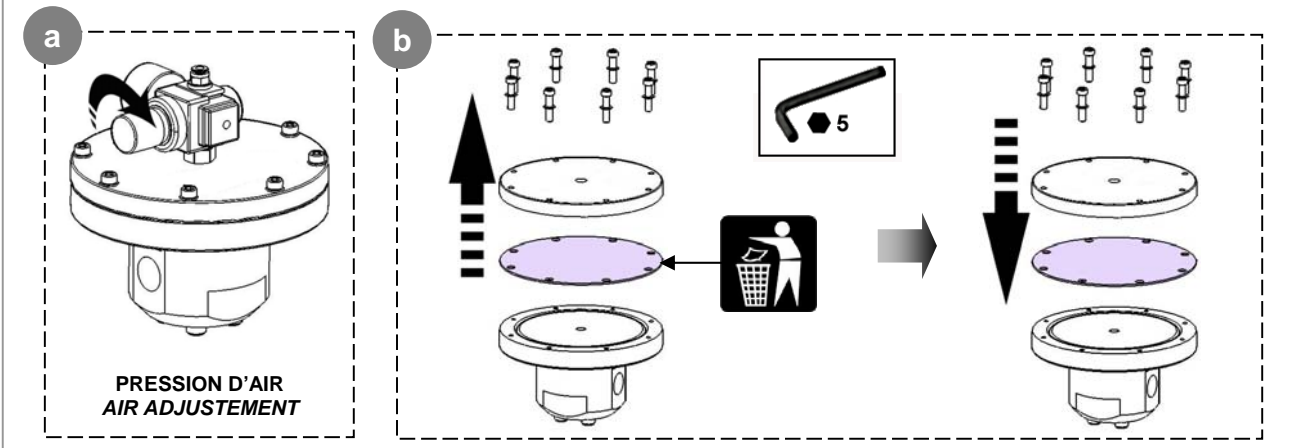

GUIDE DE DEPANNAGE TROUBLESHOOTING

Régulateur de pression produit Fluid pressure regulator

AVANT CHAQUE OPERATION DE MAINTENANCE / DO THIS BEFORE ANY MAINTENANCE ACTION

Pas de débit ou débit faible à la sortie du régulateur
No flow or low flow rate at the regulator outlet