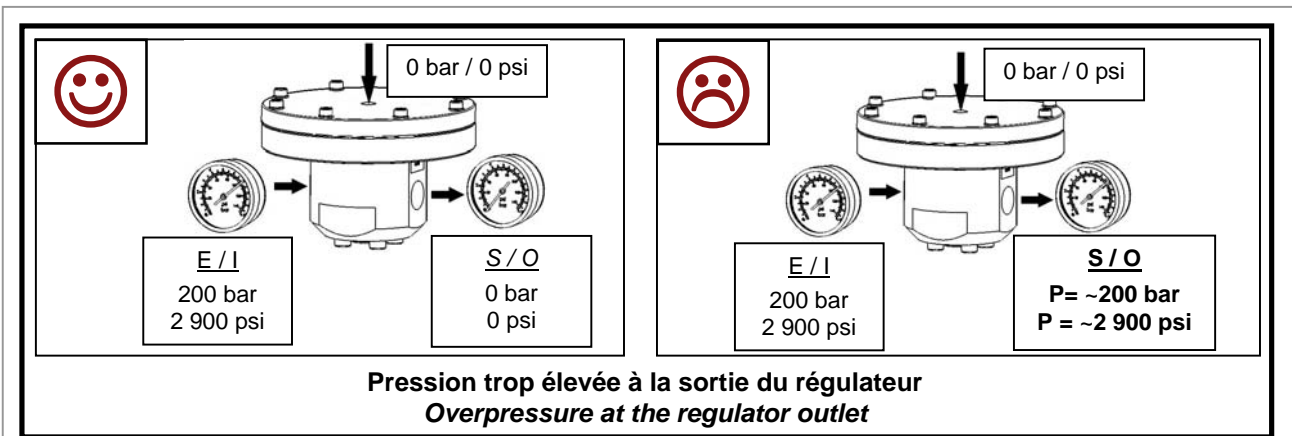

GUIDE DE DEPANNAGE TROUBLESHOOTING

Régulateur de pression produit Fluid pressure regulator

AVANT CHAQUE OPERATION DE MAINTENANCE / DO THIS BEFORE ANY MAINTENANCE ACTION

Pas de débit ou débit faible à la sortie du régulateur
No flow or low flow rate at the regulator outlet