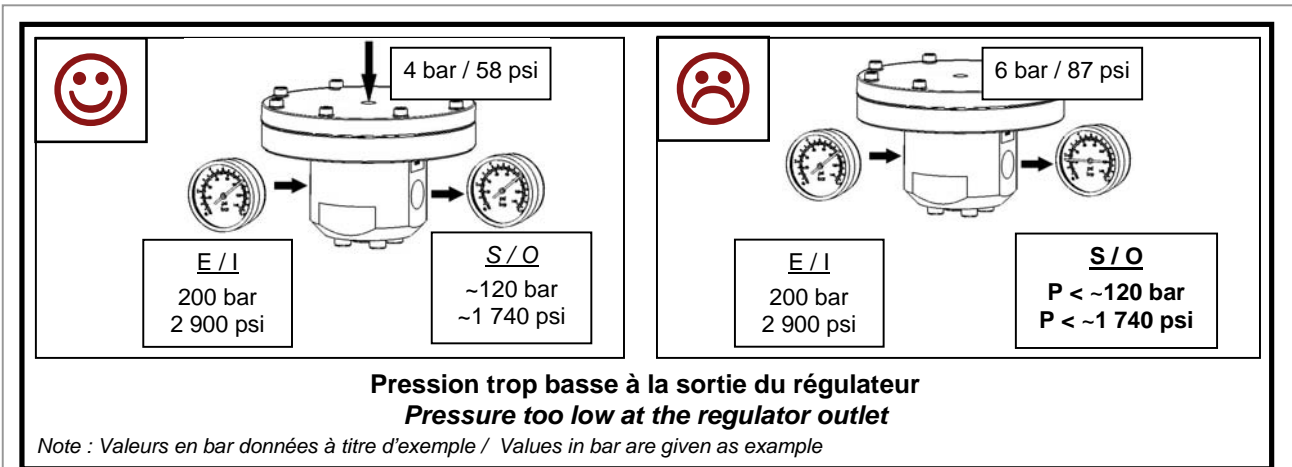

GUIDE DE DEPANNAGE TROUBLESHOOTING

Régulateur de pression produit Fluid pressure regulator

AVANT CHAQUE OPERATION DE MAINTENANCE / DO THIS BEFORE ANY MAINTENANCE ACTION

Pas de débit ou débit faible à la sortie du régulateur
No flow or low flow rate at the regulator outlet