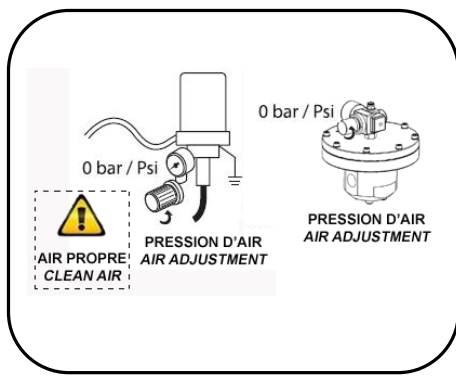

GUIDE DE DEPANNAGE TROUBLESHOOTING

Régulateur de pression produit Fluid pressure regulator

AVANT CHAQUE OPERATION DE MAINTENANCE / DO THIS BEFORE ANY MAINTENANCE ACTION

Pas de débit ou débit faible à la sortie du régulateur
No flow or low flow rate at the regulator outlet