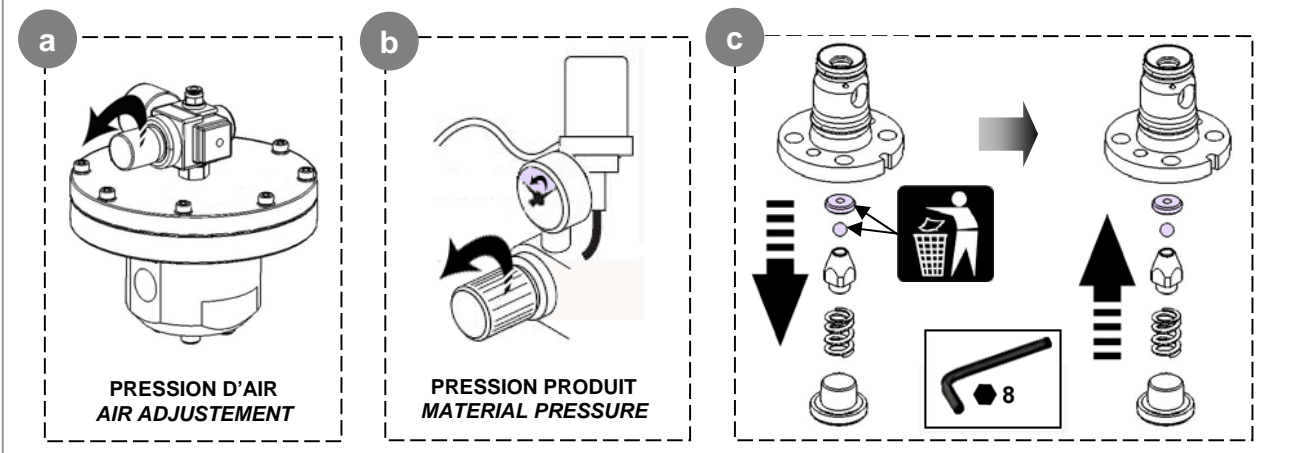

GUIDE DE DEPANNAGE TROUBLESHOOTING

Régulateur de pression produit Fluid pressure regulator

AVANT CHAQUE OPERATION DE MAINTENANCE / DO THIS BEFORE ANY MAINTENANCE ACTION

Pas de débit ou débit faible à la sortie du régulateur
No flow or low flow rate at the regulator outlet