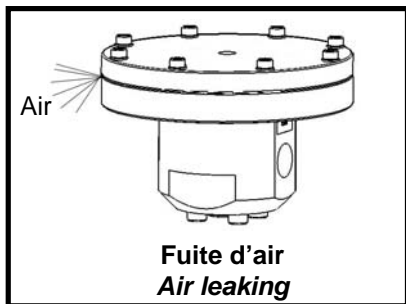

GUIDE DE DEPANNAGE TROUBLESHOOTING

Régulateur de pression produit Fluid pressure regulator

AVANT CHAQUE OPERATION DE MAINTENANCE / DO THIS BEFORE ANY MAINTENANCE ACTION

Pas de débit ou débit faible à la sortie du régulateur
No flow or low flow rate at the regulator outlet