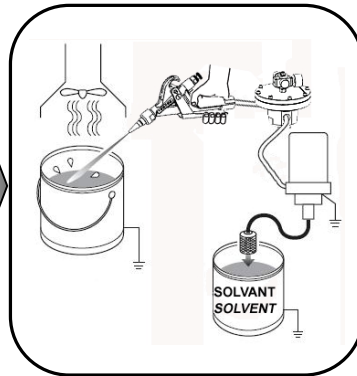

GUIDE DE DEPANNAGE TROUBLESHOOTING

Régulateur de pression produit Fluid pressure regulator

AVANT CHAQUE OPERATION DE MAINTENANCE / DO THIS BEFORE ANY MAINTENANCE ACTION

Pas de débit ou débit faible à la sortie du régulateur
No flow or low flow rate at the regulator outlet