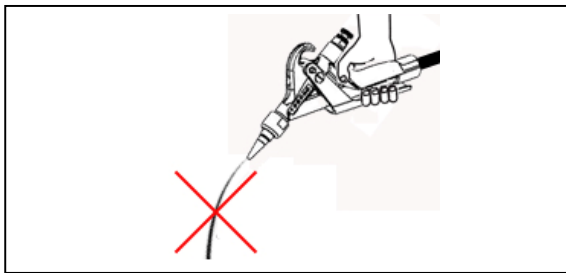

GUIDE DE DEPANNAGE TROUBLESHOOTING

Régulateur de pression produit Fluid pressure regulator

AVANT CHAQUE OPERATION DE MAINTENANCE / DO THIS BEFORE ANY MAINTENANCE ACTION

Pas de débit ou débit faible à la sortie du régulateur
No flow or low flow rate at the regulator outlet