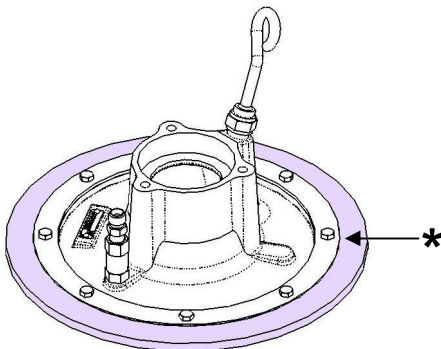

**Plateau suiveur – Joint plat (NBR)**

***Follower plate – Flat seal (NBR)***

Ø 280 - 285 mm (11.02 - 11.22") : # 151 100 100
Ø 305 mm (12.00") : # 151 100 200
Ø 315 mm (12.40") : # 151 100 300
Ø 360 mm (14.17") : # 151 100 400
Ø 571 mm (22.48") : # 151 100 500

**\* Joint de plateau / Plate seal**

Ø 280 - 285 mm (11.02 - 11.22") : # 150 048 301
Ø 305 mm (12.00") : # 150 048 302
Ø 315 mm (12.40") : # 150 048 303
Ø 360 mm (14.17") : # 150 048 304
Ø 571 mm (22.48") : # 150 048 305