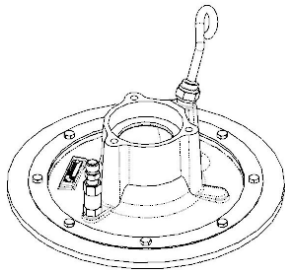

**Plateau suiveur – Joint plat (NBR)**

***Follower plate – Flat seal (NBR)***

Ø 280 - 285 mm (11.02 - 11.22") : # 151 100 100
Ø 305 mm (12.00") : # 151 100 200
Ø 315 mm (12.40") : # 151 100 300
Ø 360 mm (14.17") : # 151 100 400
Ø 571 mm (22.48") : # 151 100 500

**\* Joint de plateau / Plate seal**

Ø 280 - 285 mm (11.02 - 11.22") : # 150 048 301
Ø 305 mm (12.00") : # 150 048 302
Ø 315 mm (12.40") : # 150 048 303
Ø 360 mm (14.17") : # 150 048 304
Ø 571 mm (22.48") : # 150 048 305